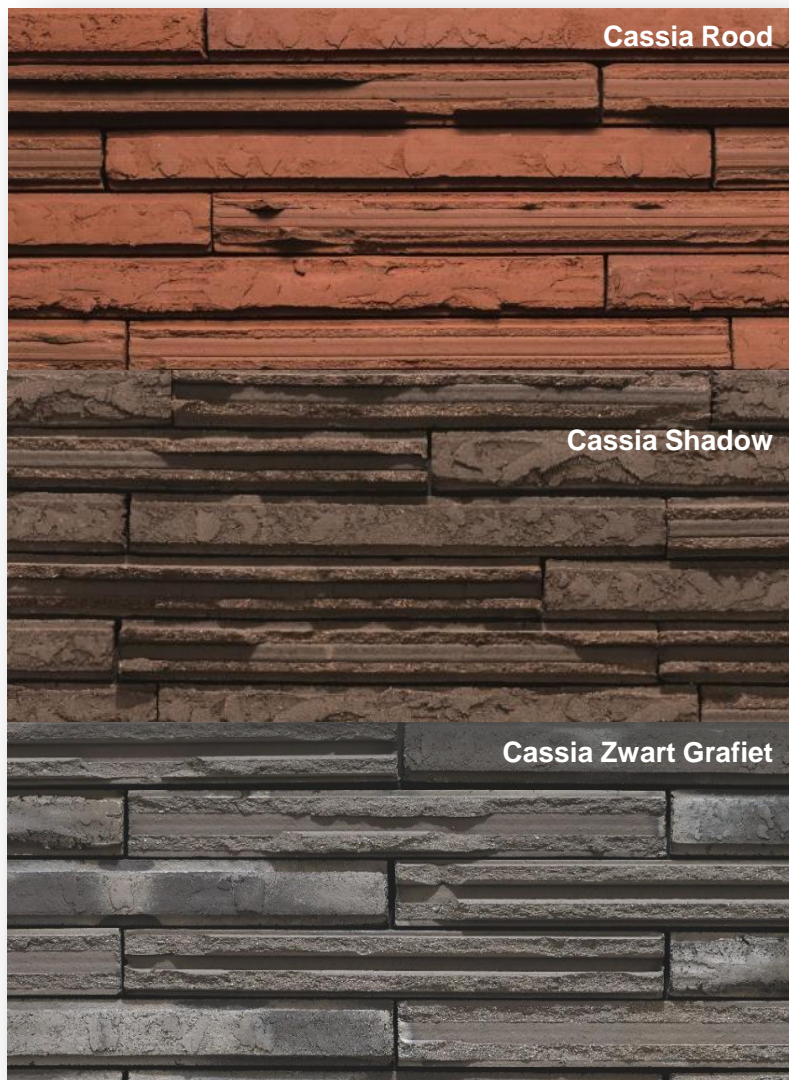

Коллекция Cassia

LF 400x95x48 (от 115 до 170 EUR/m²)